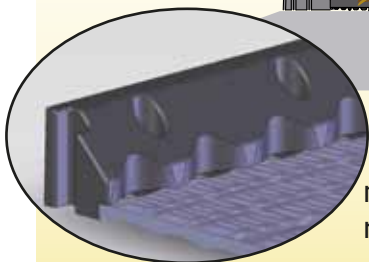

► de comfortabele diepstrooiselbox.

NIEUW
vanaf november 2011

KRAIBURG maxiBOX - de comfortabele diepstrooiselbox

HET NIEUWE SYSTEEM

voor gegarandeerd ligcomfort in de diepstrooiselbox

De rubbermat maxiLONGLINE:

- comfortabel zacht
- het speciale bovenprofiel houdt het zaagsel goed op de plaats/bevordert de opbouw

slechts 3 - 5 cm instrooien nodig

10 cm beton

maxiSTEP -
rubberprofiel aan achterzijde:

- buigzaam en ergonomisch
- ingebouwde drainage

maxiBOARD -
rubber knieboom:

- diervriendelijk en buigzaam
- voor makkelijk instrooien vanaf de voorzijde

www.kraiburg-agri.de